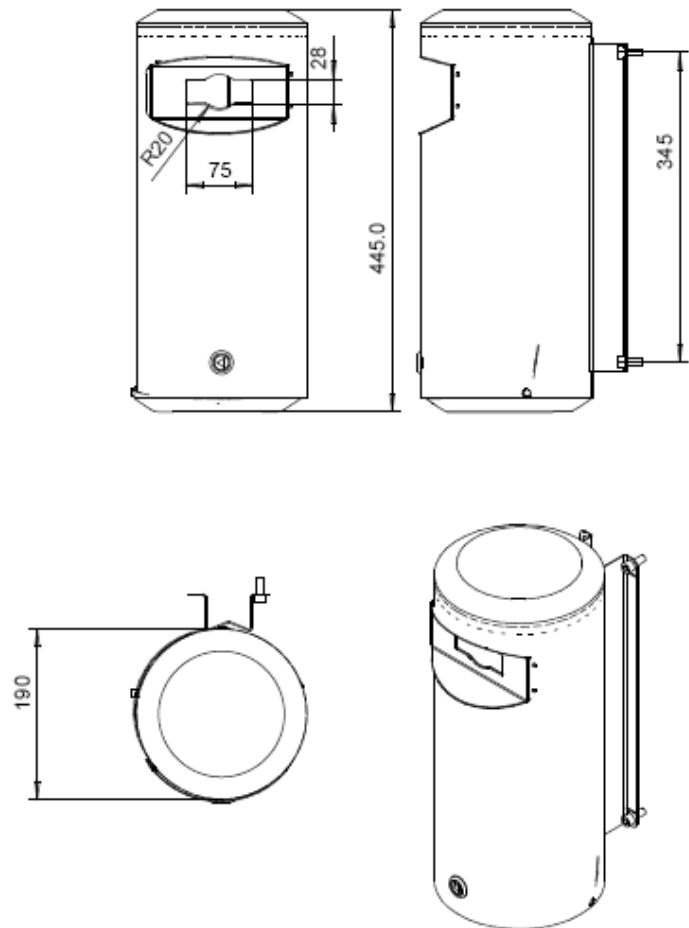

# Batteribehållare

Plastic Omnium erbjuder en stilren behållare i metall för insamling av batteri från det breda FinBin-sortimentet. Behållaren är botten tömmande och har inkastbegränsande inkasthål med täckplatta för att förhindra åtkomst. Behållaren kan vägg- eller stolpmonteras. Behållaren lackas som standard i röd pulverlack RAL3000, men kan fås i valfri färg mot tillägg. Stolpen kan fås i 2 varianter, för nedgrävning/nedgjutning eller med rund fotplatta.

## TEKNISK INFO

Volym:	10 L
Mått behållare:	höjd 445 mm, diameter 190 mm
stolpe:	höjd 1000 mm, platta rund 450 mm
Färg:	Pulverlackerad röd RAL3000 (andra RAL-färger mot tillägg)
Materiel:	Behållarkropp i varMZinkat stål Dekorplåt i rostfritt stål