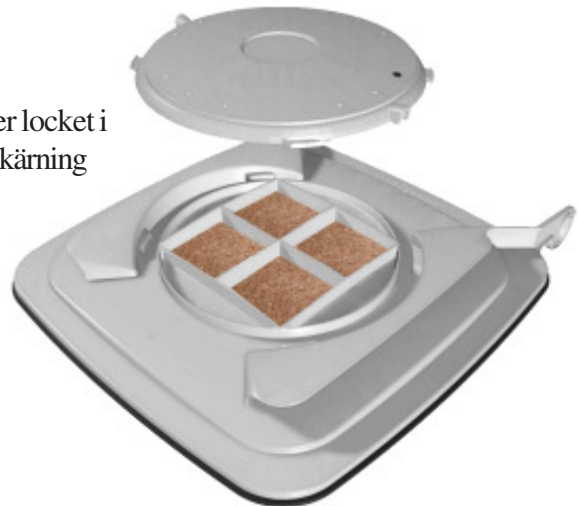

BioFilter lock

Plastic Omnium erbjuder BioFilter locket, locket som eliminerar/minimerar problem och obehag av oönskad tillväxt i kärl vid insamling av avfall. Locketts aktiva substanser är 100% organiska och miljövänliga, men har en effektiv inverkan på t.ex. mögelsporer, fluglarver, dålig lukt osv. Locket monteras enkelt på de flesta på marknaden förekommande kärlen.

BioFilter locket i genomskärning

BioFilter locket släpper ut H₂O oeg CO₂, men filtrerar bort övriga luktframkallande ämnen.

Efter 6 dagar utan resp med BioFilter-lock

TEKNISK INFORMATION

Locket har ett filter gjort på bla torv och cocossal. Filtret aktiveras genom att man håller vatten över det (se särskild monteringsanvisning).

Passar till 60/80L kärl, 120/140L kärl samt 240L kärl.

Färg: brunt, grönt och grått

Finns även som snap on/off lock som används då tex kärlet inte töms utan går iväg för tvätt och då har man ett vanligt lock hängande längs med kärlet och filterlocket på. När bilen kommer knäpper man av filterlocket och fäller upp det vanliga.