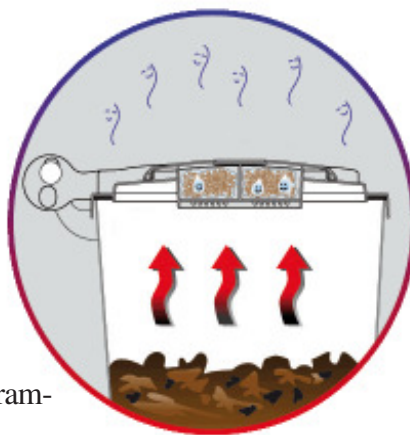

BioFilter lock

Plastic Omnium erbjuder BioFilter locket, locket som eliminerar/minimerar problem och obehag av oönskad tillväxt i kärl vid insamling av avfall. Locketts aktiva substanser är 100% organiska och miljövänliga, men har en effektiv inverkan på t.ex. mögelsporer, fluglarver, dålig lukt osv. Locket monteras enkelt på de flesta på marknaden förekommande kärlen.

BioFilter locket i genomskärning

BioFilter locket släpper ut H₂O oeg CO₂, men filtrerar bort övriga luktframkallande ämnen.

Efter 6 dagar utan resp med BioFilter-lock

TEKNISK INFORMATION

Locket har ett filter gjort på bla torv och cocossal. Filtret aktiveras genom att man håller vatten över det (se särskild monteringsanvisning).

Passar till 60/80L kärl, 120/140L kärl samt 240L kärl.

Färg: brunt, grönt och grått

Finns även som snap on/off lock som används då tex kärlet inte töms utan går iväg för tvätt och då har man ett vanligt lock hängande längs med kärlet och filterlocket på. När bilen kommer knäpper man av filterlocket och fäller upp det vanliga.