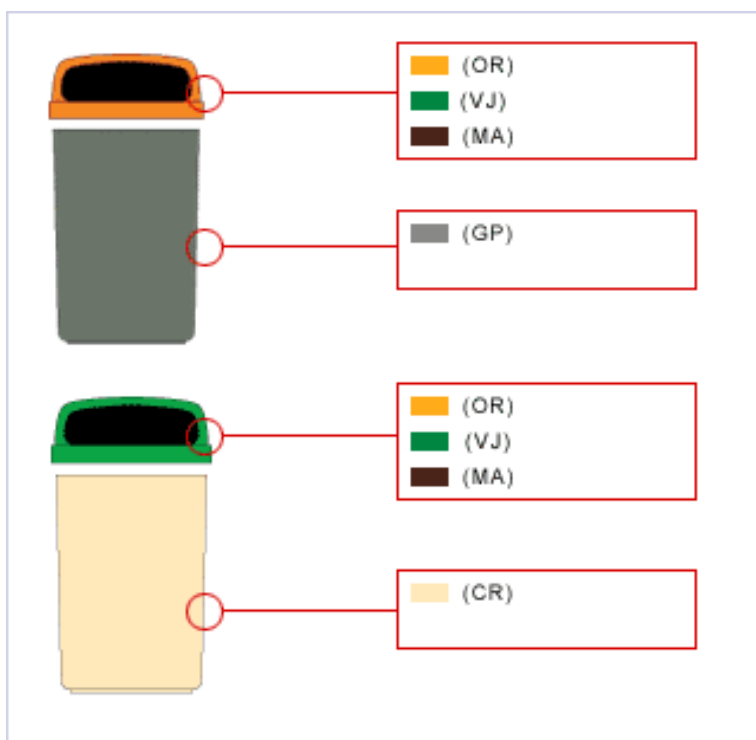

# Classic papperskorg 50L

Classic papperskorgar är tillverkade av återvinningsbar, UV-stabiliserad HD-polyeten, som tål hårt slitage och tufft klimat, och som passar i de flesta miljöer. Papperskorgens kropp är tillverkad i genomfärgad plast som är motståndskraftig mot t.ex. skadegörelse. Locket öppnas med trekantsnyckel, varpå behållarkroppen tas loss. Samtliga ytor är enkla att rengöra, och kroppen är självdränerande. Inkastet i locket är utformat för förhindra att fåglar kommer åt innehållet i papperskorgen. Papperskorgen är mjukt formad för att inte skapa några skarpa kanter som t.ex. fotgängare kan fastna i eller skada sig på. Papperskorgen monteras på stolpe med stolpfästen eller slangklämmor. Classic finns i 2 utföranden; DIN (metallfästen) eller AFNOR (plastfästen).

## Färgval

OBS! Vi lagerför endast VJ/VJ resp GP/VJ! Övriga färger med förlängd leveranstid.

## Märkning

Märkning kan ske antingen med klisterdekal eller genom varmprägling.