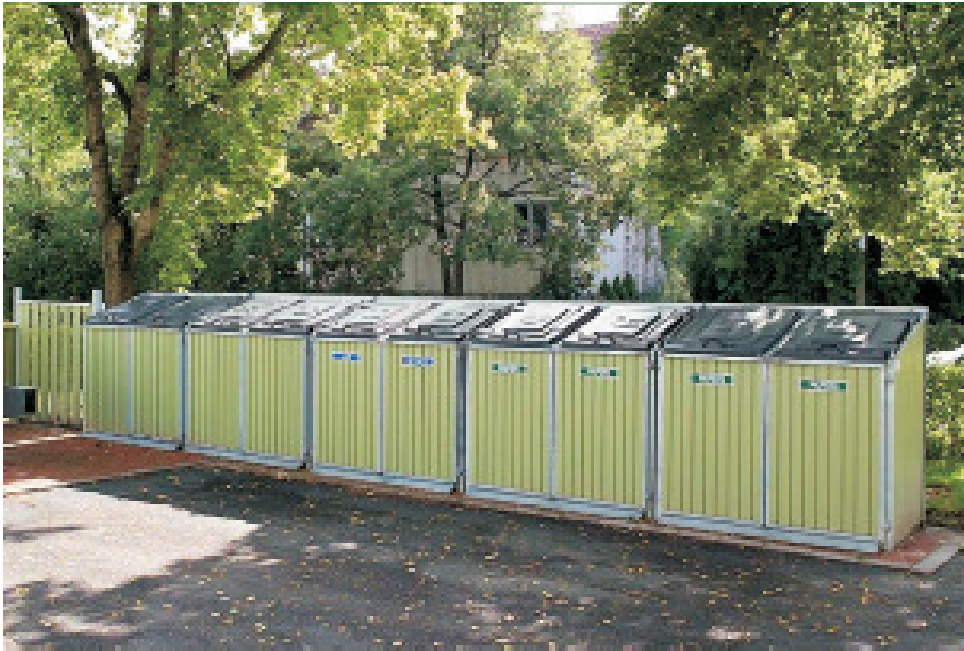

Källsorterings-skåp UH-Lokerikko

UH-
LOKERIKKO

UH-Lokerikko

Sopskåpet är modulärt uppbyggt och konstruerat för att användas av boende i flervånings- och radhus samt offentliga byggnader, speciellt på trånga gårdar och för placering vid staket. Vanliga plastsopkärl, som finns på marknaden, passar i det. Tack vare sin design passar UH-Lokerikko väl in som källsorteringsutrustning i stadsmiljö.

Mått & Egenskaper:

Mått: (dxlxh mm) 1000 x1650 x 1220

- låg inkasthöjd, vinklat inkast från en sida
- passar för sopkärl 120-660 L
- varmförzinkad stålprofilstomme
- träbeklädnad på yttersidorna
- lockkonstruktion av hållbar polyeten
- tät konstruktion hindrar gnagare att komma in i skåpet
- levereras färdigmonterat
- installation på hårdgjord flat yta utan nödvändiga tilläggskonstruktioner
- möjligt att anpassa till omgivande miljö
- håller sig snygg länge
- lätt att öppna vid tömning