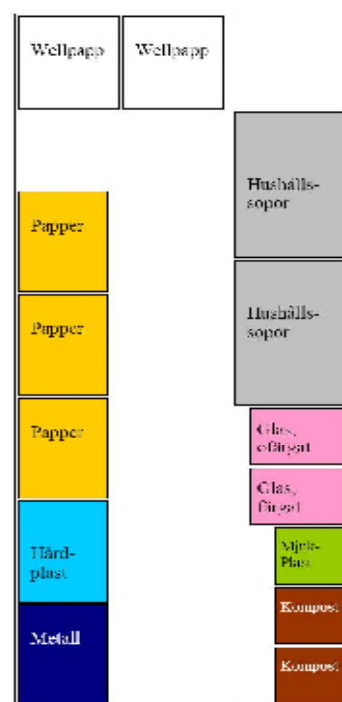

Standardmättet på miljöhuset är 3,3 x 7,5 meter. Vi kan leverera andra mått upp till 9 meter långt. Dörrens mått är 1 000 x 2 000 mm. Dörren, utrustad med låskista, kan placeras på kort- eller långsida.

TEKNISK INFO

Produktbeskrivning:

Invändigt mått kan måttanpassas bredd 3 300 mm, Längd 4 000 mm - 9 000 mm.

Dörrmått 1 000 mm x 2 000 mm, kan placeras både på lång och kortsida.

1 ytterlampa på rörelsevakt samt 3 lysrörsarmaturer och ett vägguttag inomhus.

Tilläggsprodukter

Skärmtak, Fönster i dörr, Mellanvägg, Plåtfasad. Sopskål. Sorteringsskyltar.

Lossning och Montering

Ombesörjes av Kunden om inget annat avtalats.

Miljöhus 3 x 7,5m invändigt mått

Exempel på inredning
av hus med källsor-
teringsbehållare

Miljöhus 2,5 x 6,0m in-
vändigt mått