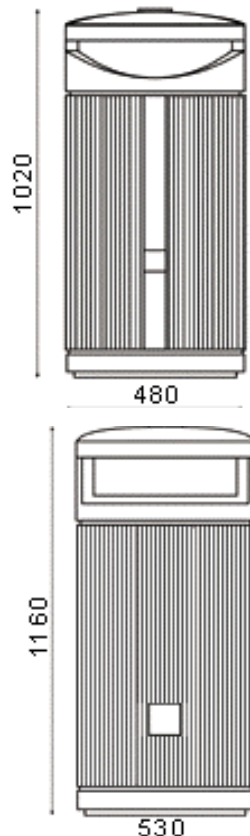

I samma designserie finns även insamlingsbehållare i storlekarna 3-4,5 m<sup>3</sup>.

**PRIMA LINEA 40L**

**PRIMA LINEA 50L**

**PRIMA LINEA 80L**

**PRIMA LINEA 120L**

### Prima Linea 40L

Volym: 40 L  
Vikt: 12 kg  
Färger: Se nedan  
Materiel: Lackerad metall  
Montering: Stolpmontering

### Prima Linea 80L

Volym: 60 L  
Vikt: 55 kg  
Färger: Se nedan  
Materiel: Strängjuten aluminium  
Montering: Fristående /  
markförankrad

### Prima Linea 120L

Volym: 120 L  
Vikt: 20 kg  
Färger: Se nedan  
Materiel: Polyetenplast (HDPE)  
Montering: Fristående /  
markförankrad

■ (GD)	■ (VF)
■ (MB)	■ (NR)
■ (MS)	