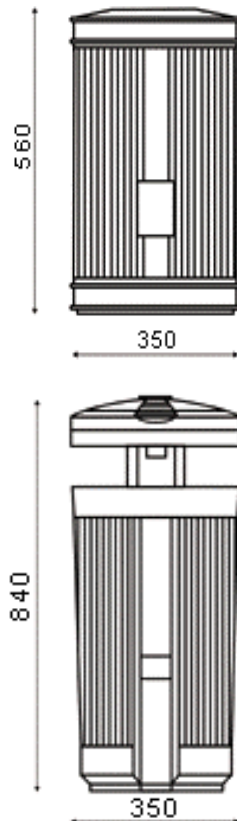

I samma designserie finns även insamlingsbehållare i storlekarna 3-4,5 m<sup>3</sup>.

**PRIMA LINEA 40L**

**PRIMA LINEA 50L**

**PRIMA LINEA 80L**

**PRIMA LINEA 120L**

### Prima Linea 40L

Volym: 40 L  
Vikt: 12 kg  
Färger: Se nedan  
Materiel: Lackerad metall  
Montering: Stolpmontering

### Prima Linea 80L

Volym: 60 L  
Vikt: 55 kg  
Färger: Se nedan  
Materiel: Strängjuten aluminium  
Montering: Fristående /  
markförankrad

### Prima Linea 120L

Volym: 120 L  
Vikt: 20 kg  
Färger: Se nedan  
Materiel: Polyetenplast (HDPE)  
Montering: Fristående /  
markförankrad

■ (GD)	■ (VF)
■ (MB)	■ (NR)
■ (MS)	