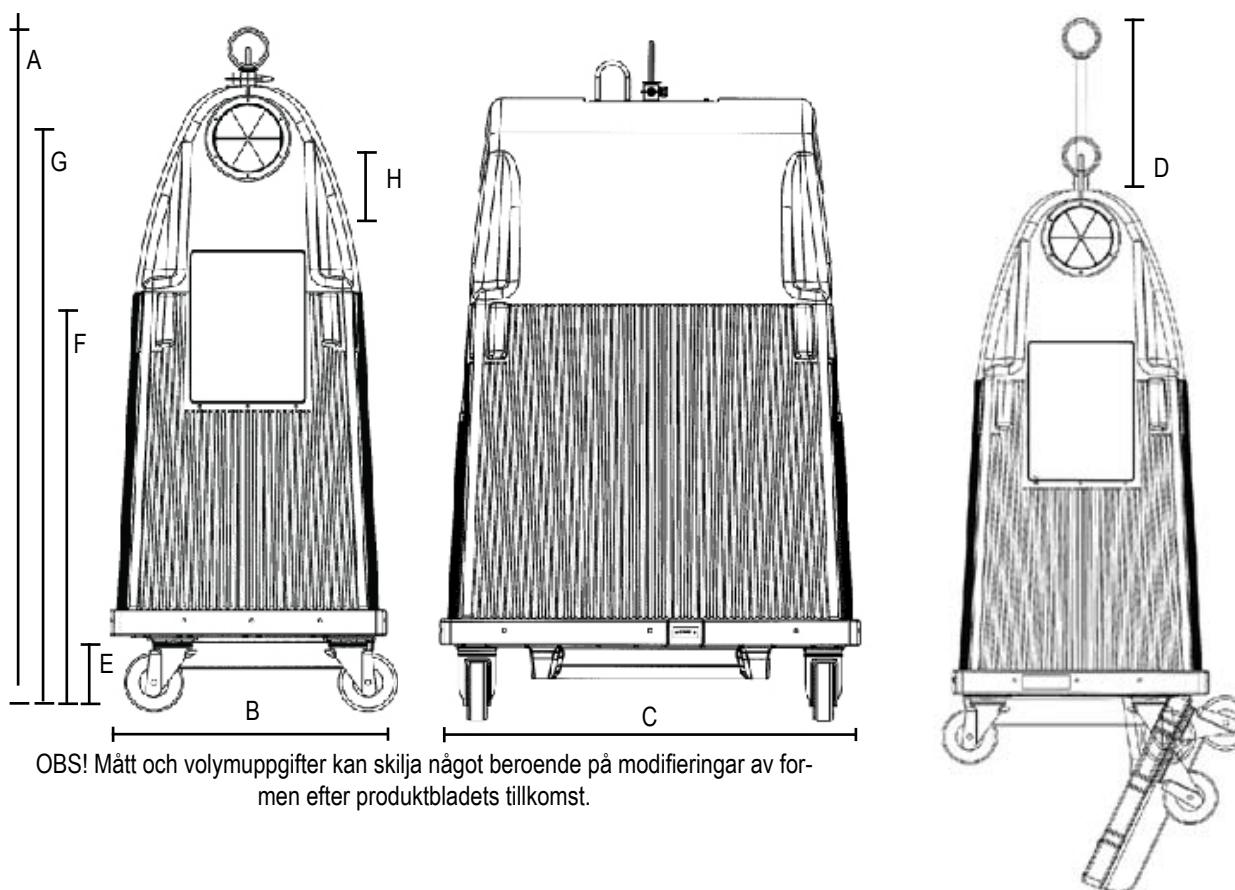

TEKNISK INFO

MOVEA är rotationsgjuten av återvinningsbar, UV-stabiliserad HD-polyeten, som tål hårt slitage och tufft klimat. Metalldetaljerna tillverkas i varmgalvaniserat stål, och hjulen är stryktåliga med gummirullbana för lätt hantering och tyst gång. **MOVEA** uppfyller europastandarderna EN13071 och EN840.5 i tillämpliga avsnitt, och tillverkas i PO's ISO9001 & ISO14001-certifierade fabrik.